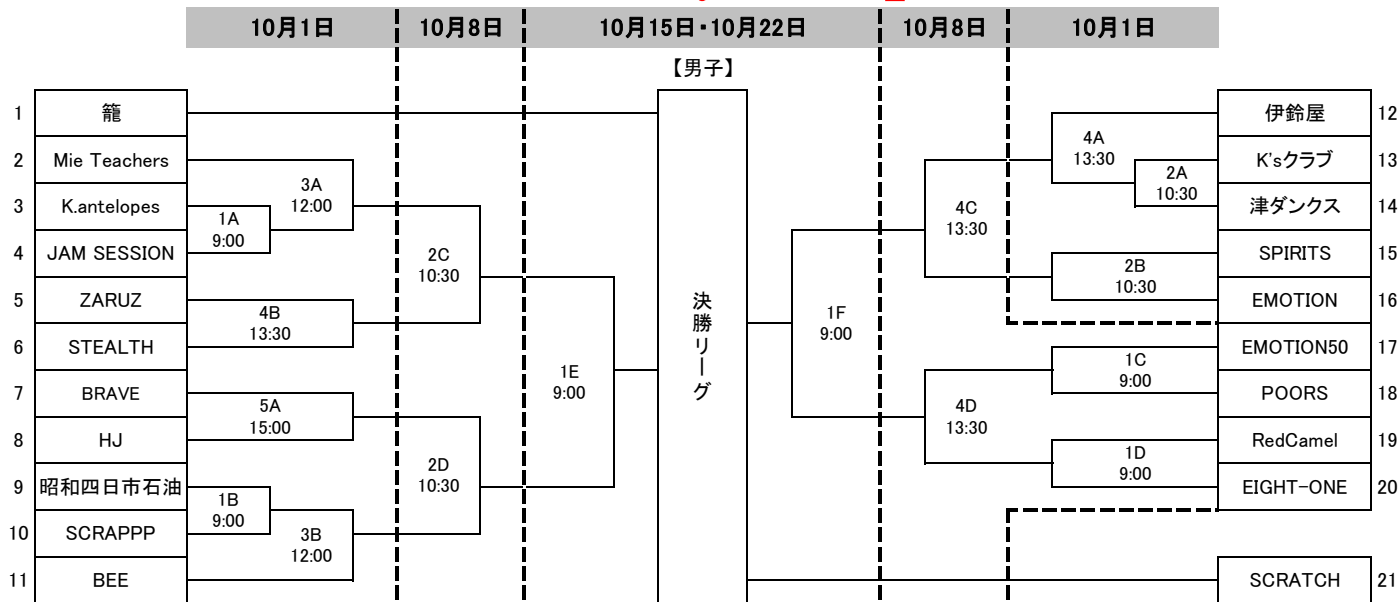

井村屋杯 第6回三重県社会人バスケットボール選手権大会  
兼 第6回全日本社会人バスケットボール選手権大会ブロック予選

# Imuraya cup

決勝リーグ組合せ表

	籠	1E勝ち	1F勝ち	SCRATCH
籠		10/22 1G 10:00~	10/22 3G 13:30~	10/15 3E 12:00~
1E勝ち	10/22 1G 10:00~		10/15 3F 12:00~	10/22 3H 13:30~
1F勝ち	10/22 3G 13:30~	10/15 3F 12:00~		10/22 1H 10:00~
SCRATCH	10/15 3E 12:00~	10/22 3H 13:30~	10/22 1H 10:00~	

10月 1日(日) 白山体育館(A・B)  
10月 8日(日) 白山体育館(C・D)  
10月15日(日) 芸濃体育館(E・F)  
10月22日(日) 芸濃体育館(G・H)