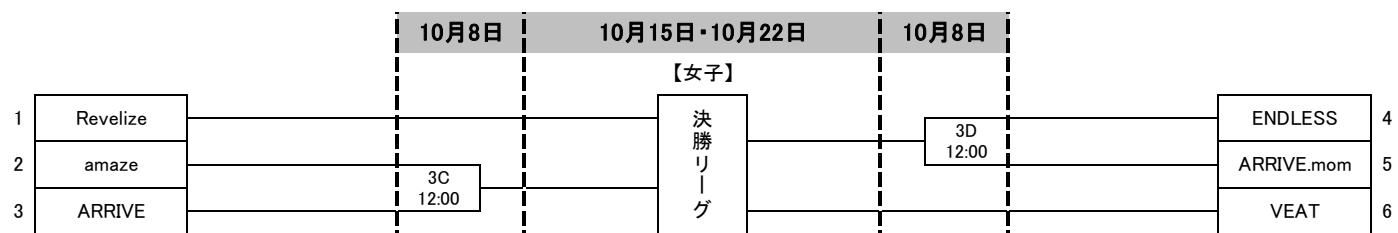

井村屋杯 第6回三重県社会人バスケットボール選手権大会  
兼 第6回全日本社会人バスケットボール選手権大会ブロック予選

# Imuraya cup

決勝リーグ組合せ表

	籠	1E勝ち	1F勝ち	SCRATCH
籠		10/22 1G 10:00~	10/22 3G 13:30~	10/15 3E 12:00~
1E勝ち	10/22 1G 10:00~		10/15 3F 12:00~	10/22 3H 13:30~
1F勝ち	10/22 3G 13:30~	10/15 3F 12:00~		10/22 1H 10:00~
SCRATCH	10/15 3E 12:00~	10/22 3H 13:30~	10/22 1H 10:00~	